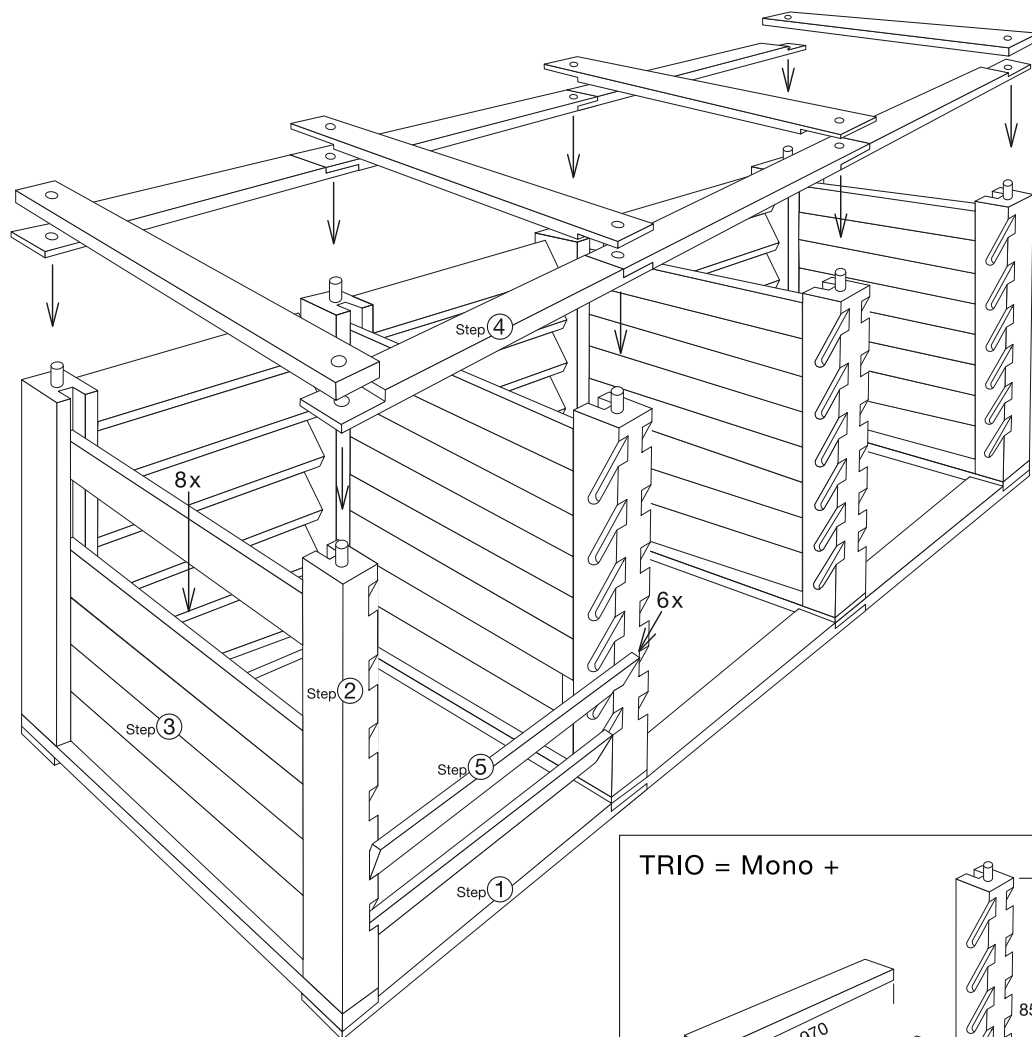

KOMPOSTSILO Mono

ART.-NR. 4472110

AUFBAUANLEITUNG

KOMPOSTSILO Erweiterung DUO / TRIO

ART.-NR. 4472210 / ART.-NR. 4472310

AUFBAUANLEITUNG

TRIO = Mono +

DUO = Mono +