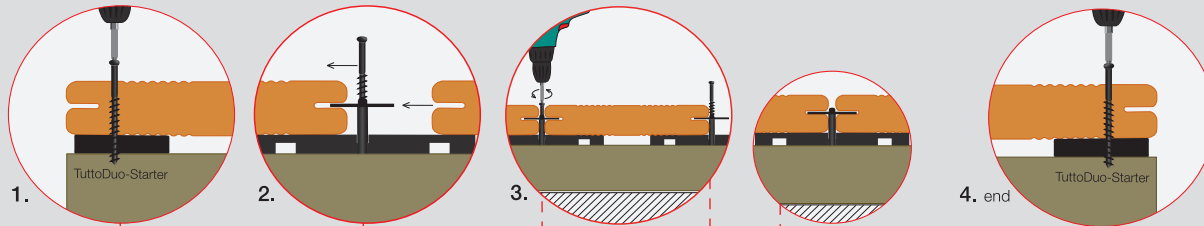

TuttoDuo-Connector

50 x 
connecting wood

Art.-Nr. 7020050 *1 + 7020055 *1 | Art.-Nr. 7020050M *2 + 7020055M *2

Made in Germany

TuttoDuo-Starter
Art.-Nr. 7020055S

BRAUN  **WÜRFELE**
www.braun-wuerfele.de
info@braun-wuerfele.de