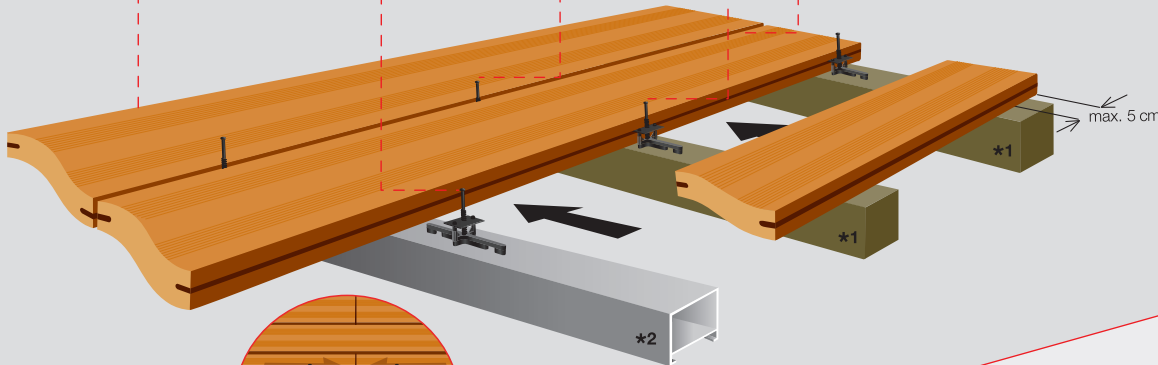

TuttoDuo-Connector

50 x 
connecting wood

Art.-Nr. 7020050 *1 + 7020055 *1 | Art.-Nr. 7020050M *2 + 7020055M *2

Made in Germany

TuttoDuo-Starter
Art.-Nr. 7020055S

BRAUN  **WÜRFELE**
www.braun-wuerfele.de
info@braun-wuerfele.de