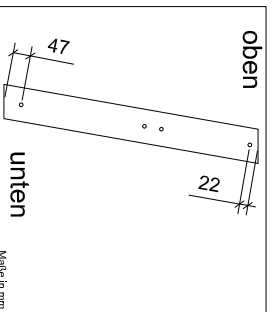

Spaxschrauben
5x120

Spaxschrauben
mit Muttern
10x150

Spaxschrauben
mit Muttern
10x100

Maße in mm

BEZEICHNUNG ANZAHL

Spax 4,5x80 4

Spax 5x120 8

Spaxschrauben
mit Muttern 10x100 4

Schlossschrauben
mit Muttern 10x150 16