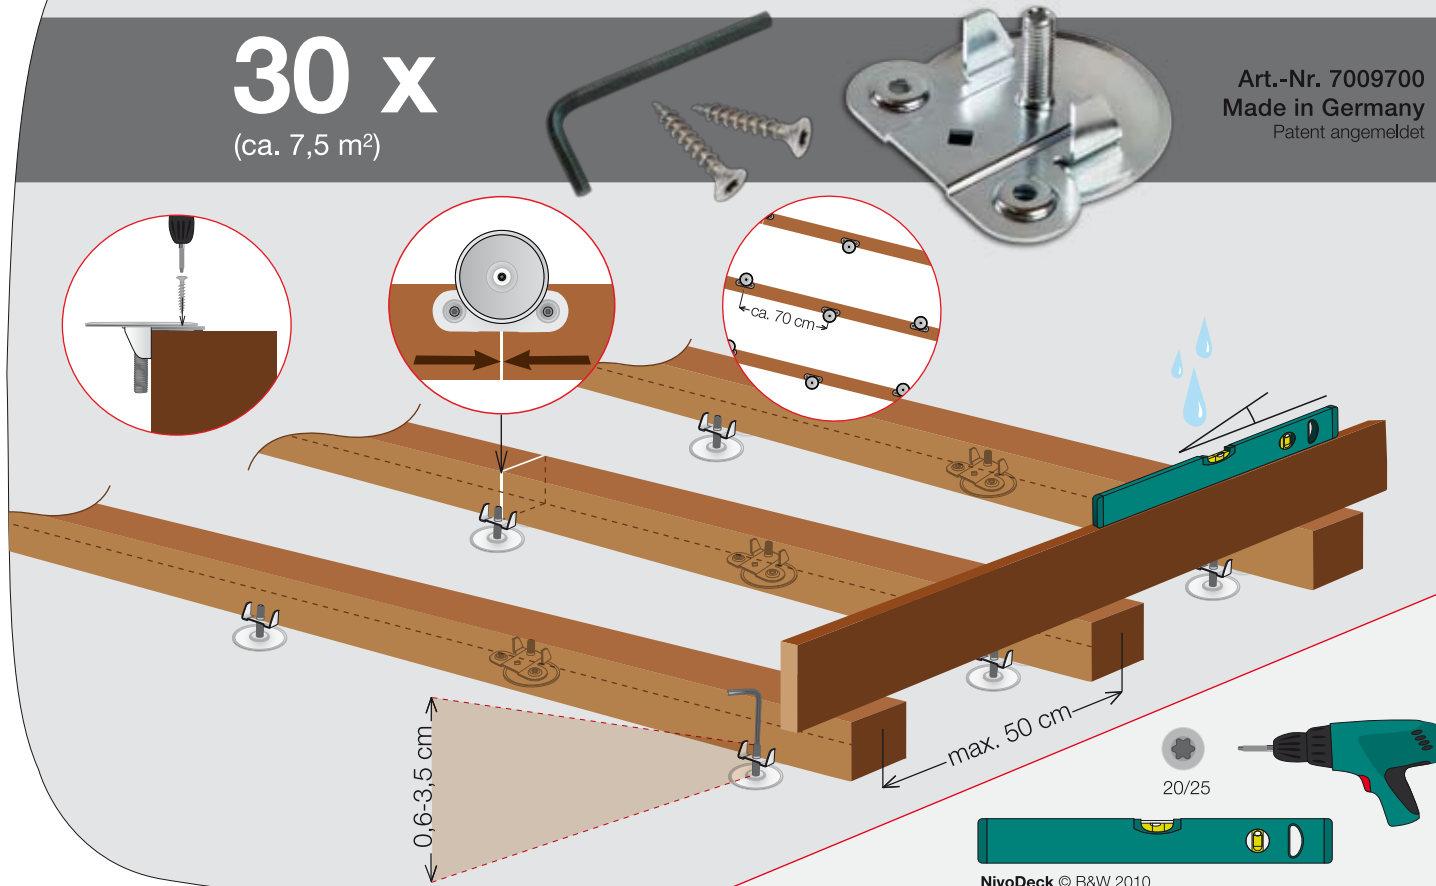

# NivoDeck

**30 x**  
(ca. 7,5 m<sup>2</sup>)

Art.-Nr. 7009700  
Made in Germany  
Patent angemeldet

Art.-Nr. 7009700 NivoDeck  
**BRAUN** **WÜRFELE**  
info@braun-wuerfele.de  
www.braun-wuerfele.de

NivoDeck © B&W 2010